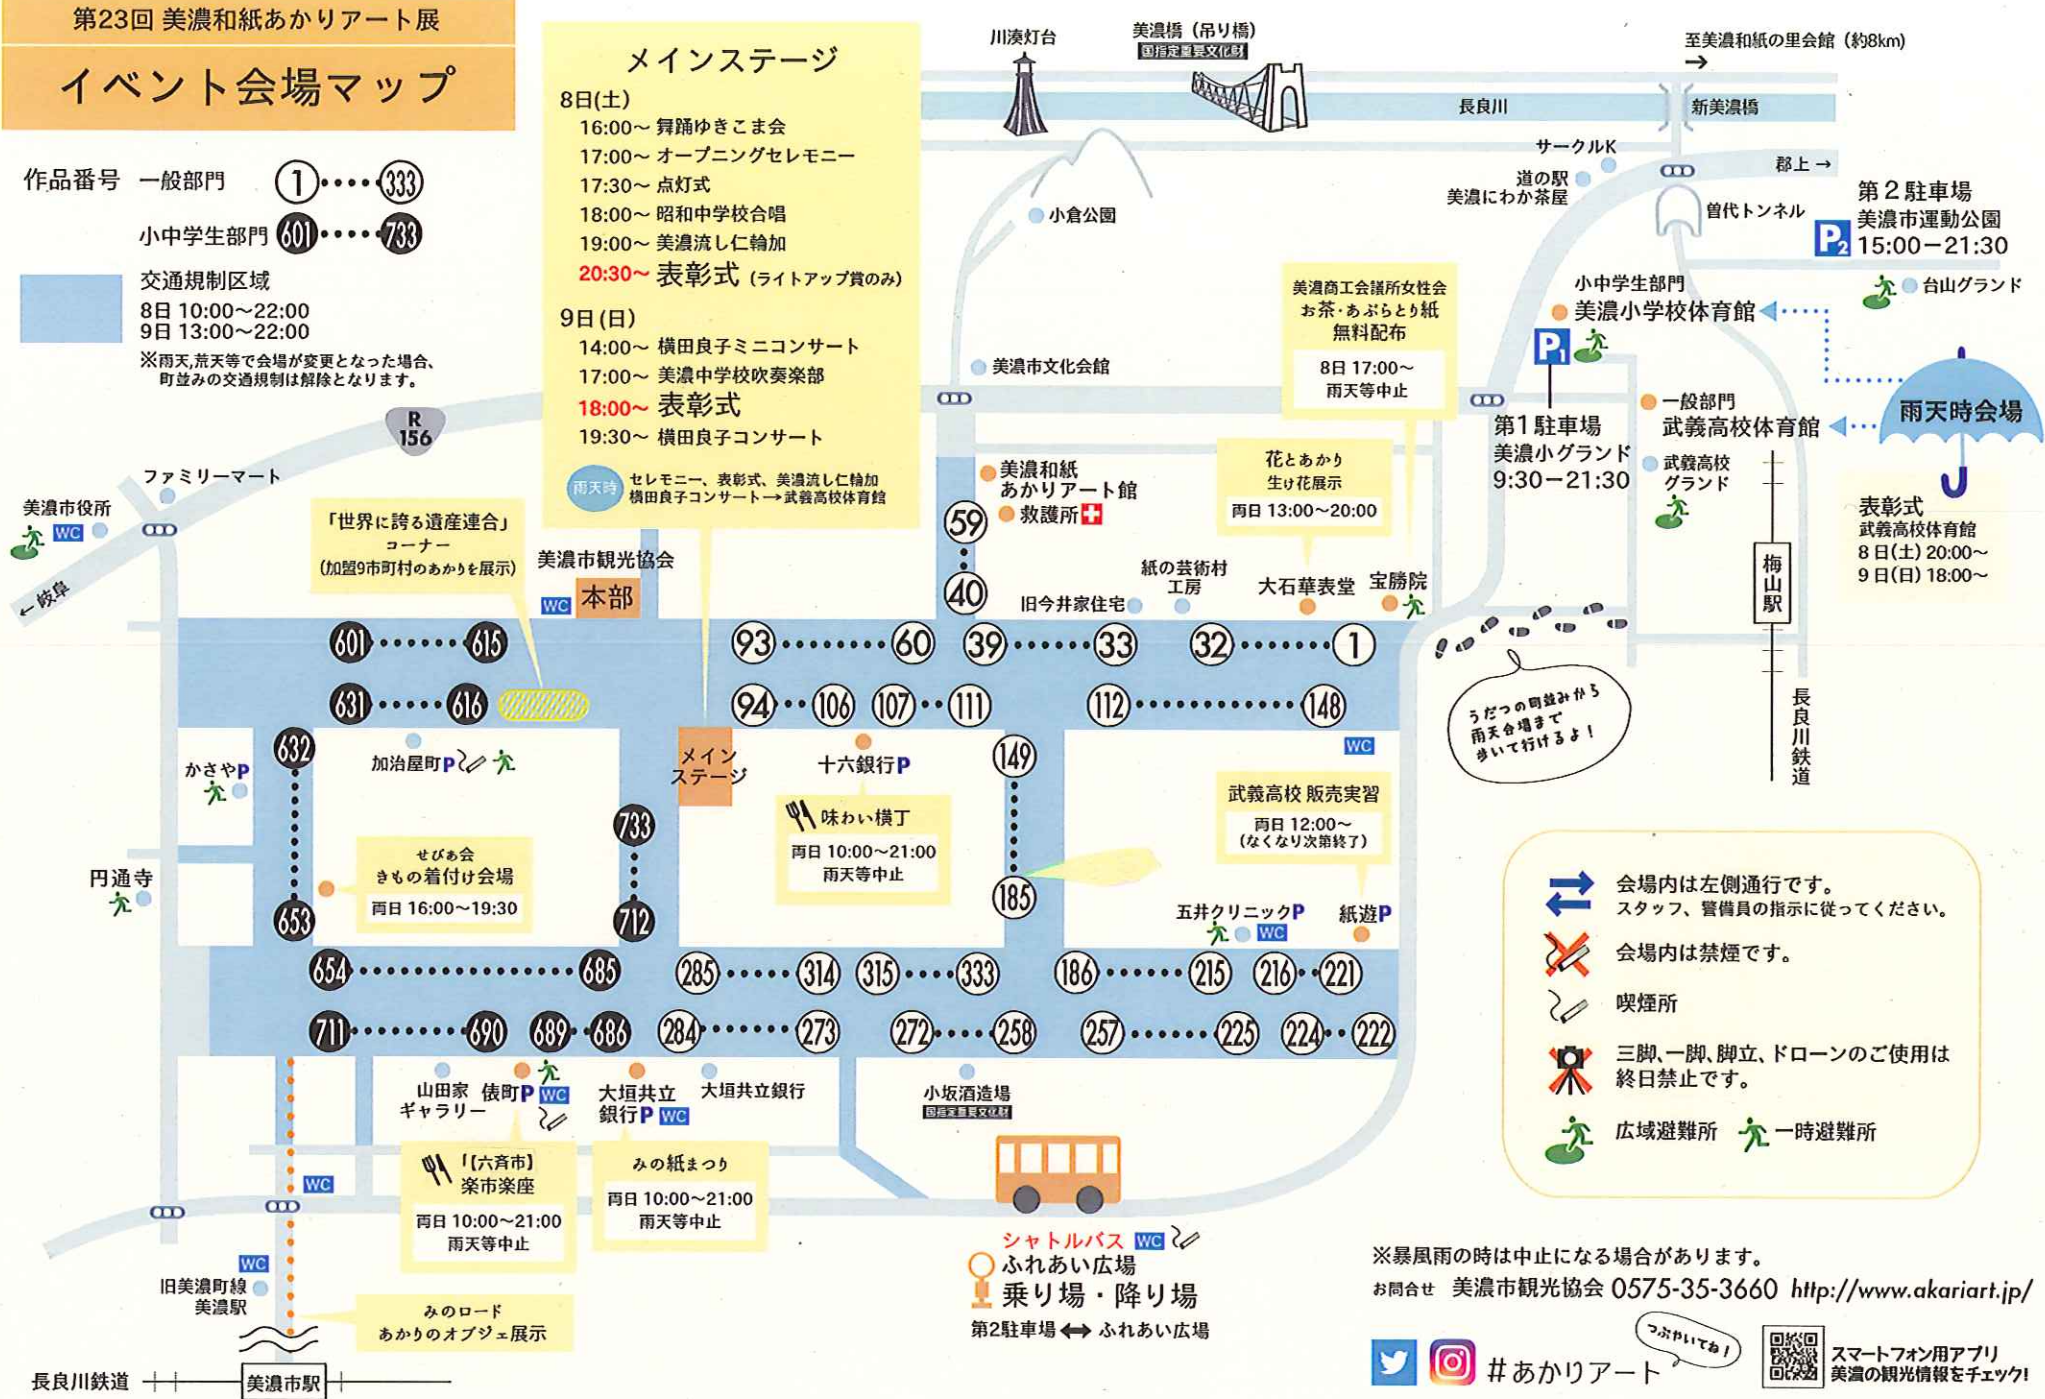

第23回 美濃和紙あかりアート展

イベント会場マップ

作品番号 一般部門 ①.....③③③

小中学生部門 ⑥①.....⑦③③

交通規制区域

8日 10:00~22:00
9日 13:00~22:00

※雨天、荒天等で会場が変更となった場合、
町並みの交通規制は解除となります。

メインステージ

8日(土)
16:00~ 舞踊ゆきこま会
17:00~ オープニングセレモニー
17:30~ 点灯式
18:00~ 昭和中学校合唱
19:00~ 美濃流し仁輪加
20:30~ 表彰式 (ライトアップ賞のみ)

9日(日)
14:00~ 横田良子ミニコンサート
17:00~ 美濃中学校吹奏楽部
18:00~ 表彰式
19:30~ 横田良子コンサート

雨天時 セレモニー、表彰式、美濃流し仁輪加
横田良子コンサート→武義高校体育館

- 会場内は左側通行です。スタッフ、警備員の指示に従ってください。
- 会場内は禁煙です。
- 喫煙所
- 三脚、一脚、脚立、ドローンのご使用は終日禁止です。
- 広域避難所 一時避難所

※暴風雨の時は中止になる場合があります。
お問合せ 美濃市観光協会 0575-35-3660 <http://www.akariart.jp/>

#あかりアート スマートフォン用アプリ 美濃の観光情報をチェック!

メインステージは美濃和紙あかりアート実行委員会主催のイベントです。