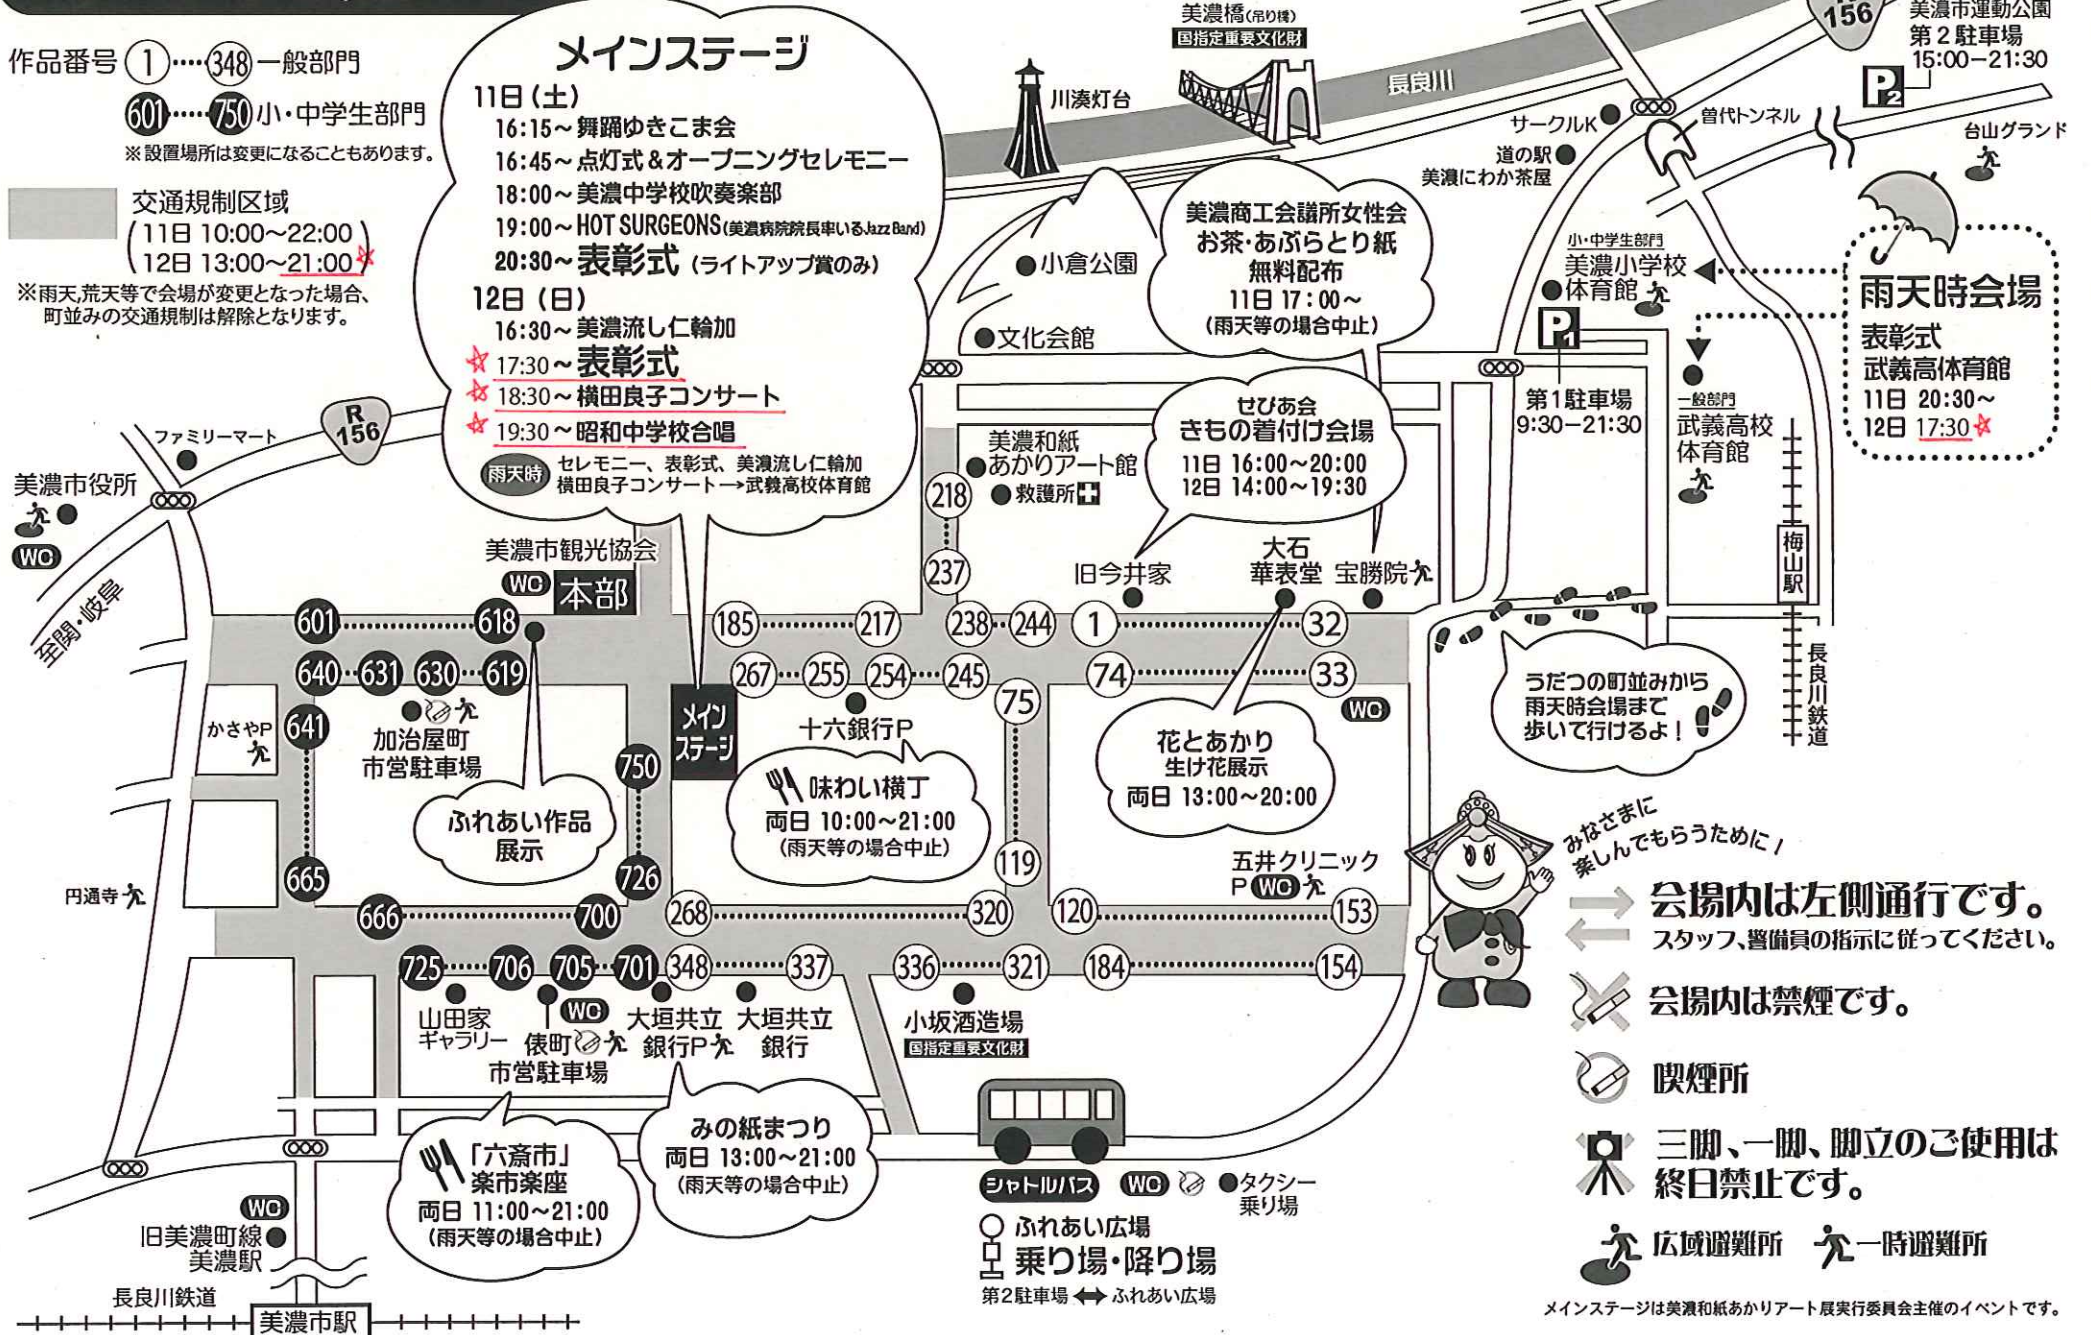

※雨天、荒天等で会場が変更となった場合、
町並みの交通規制は解除となります。

メインステージ

11日(土)

- 16:15～ 舞踊ゆきこま会
- 16:45～ 点灯式 & オープニングセレモニー
- 18:00～ 美濃中学校吹奏楽部
- 19:00～ HOT SURGEONS (美濃病院院長率いるJazz Band)
- 20:30～ 表彰式 (ライトアップ賞のみ)

12日(日)

- 16:30～ 美濃流し仁輪加
- ★ 17:30～ 表彰式
- ★ 18:30～ 横田良子コンサート
- ★ 19:30～ 昭和中学校合唱

雨天時 セレモニー、表彰式、美濃流し仁輪加
横田良子コンサート→武義高校体育館

美濃商工会議所女性会
お茶・あぶらとり紙
無料配布
11日 17:00～
(雨天等の場合中止)

せびあ会
さみの着付け会場
11日 16:00～20:00
12日 14:00～19:30

花とあかり
生け花展示
両日 13:00～20:00

味わい横丁
両日 10:00～21:00
(雨天等の場合中止)

「六斎市」
楽市楽座
両日 11:00～21:00
(雨天等の場合中止)

みの紙まつり
両日 13:00～21:00
(雨天等の場合中止)

雨天時会場
表彰式
武義高校体育館
11日 20:30～
12日 17:30

うだつの町並みから
雨天時会場まで
歩いて行けるよ!

みなさまに
楽しんでもらうために!

会場内は左側通行です。
スタッフ、警備員の指示に従ってください。

会場内は禁煙です。

喫煙所

三脚、一脚、脚立のご使用は
終日禁止です。