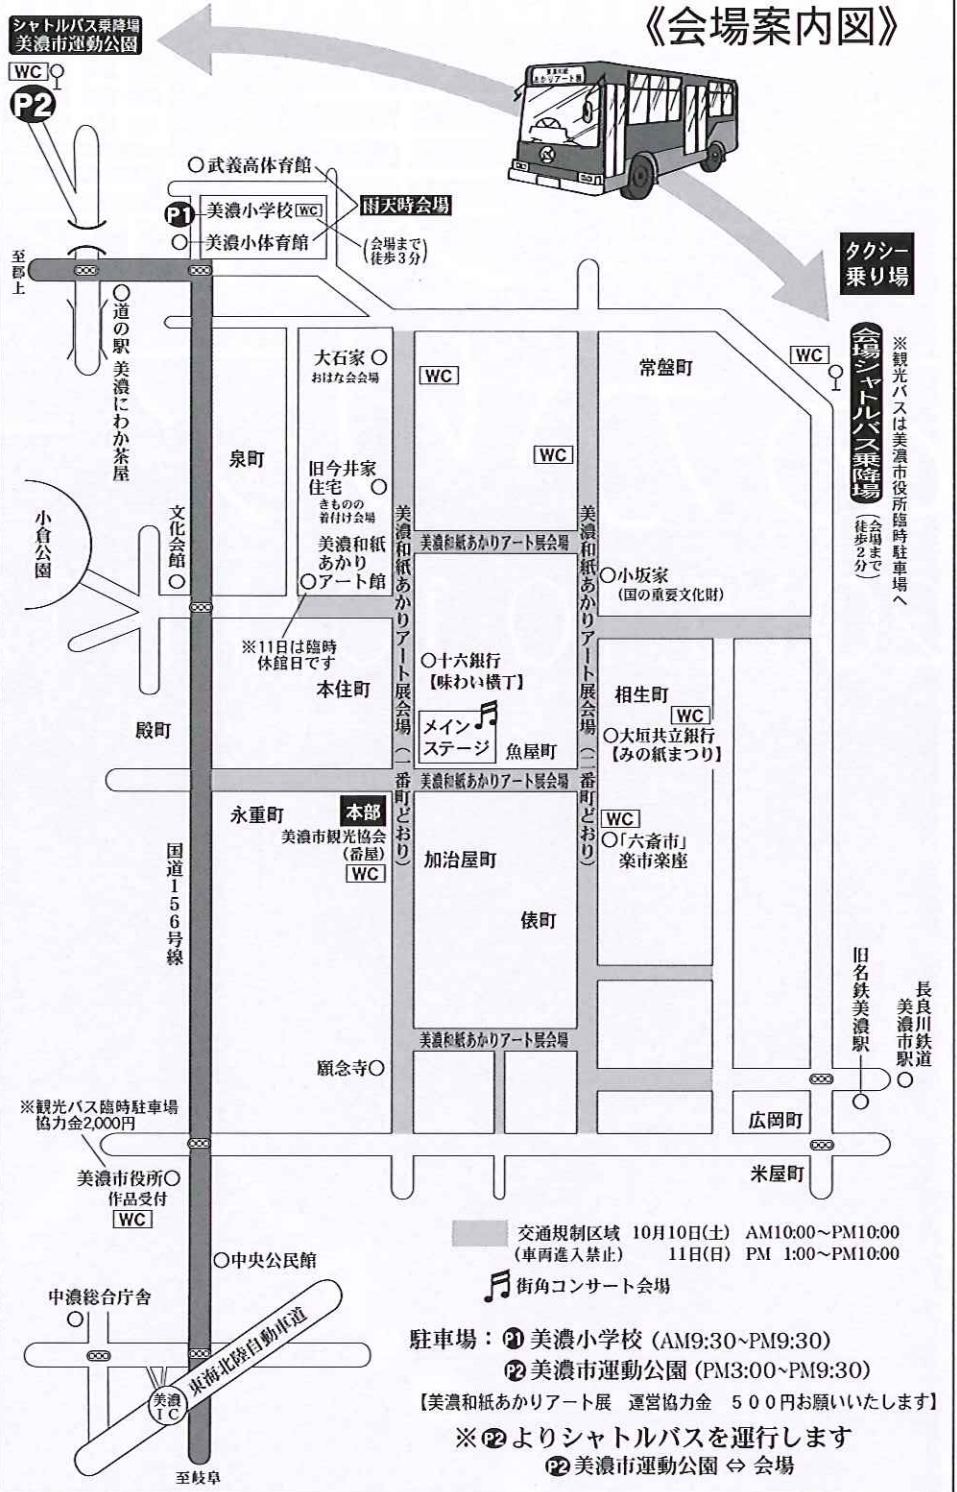

交通規制区域 10月10日(土) AM10:00~PM10:00
(車再進入禁止) 11日(日) PM 1:00~PM10:00

街角コンサート会場

駐車場: ①美濃小学校 (AM9:30~PM9:30)
②美濃市運動公園 (PM3:00~PM9:30)

【美濃和紙あかりアート展 運営協力金 500円お願いいたします】

※②よりシャトルバスを運行します
②美濃市運動公園 ⇄ 会場

協賛企業・団体

- (株)ゴトウ
- (株)タカイコーポレーション
- 三菱日立ホームエレベーター(株)
- 大福製紙(株)
- 太平洋工業(株)美濃工場
- (株)トーヨーパック
- フェザー安全剃刀(株)
- 古川紙工(株)
- 丸重製紙(企)
- MOLZA(株)
- 越美通運(株)
- 岐阜県紙業連合会
- (株)三和スクリーン銘板
- 美濃設備(株)
- 美濃ライオンズクラブ
- 美濃ロータリークラブ