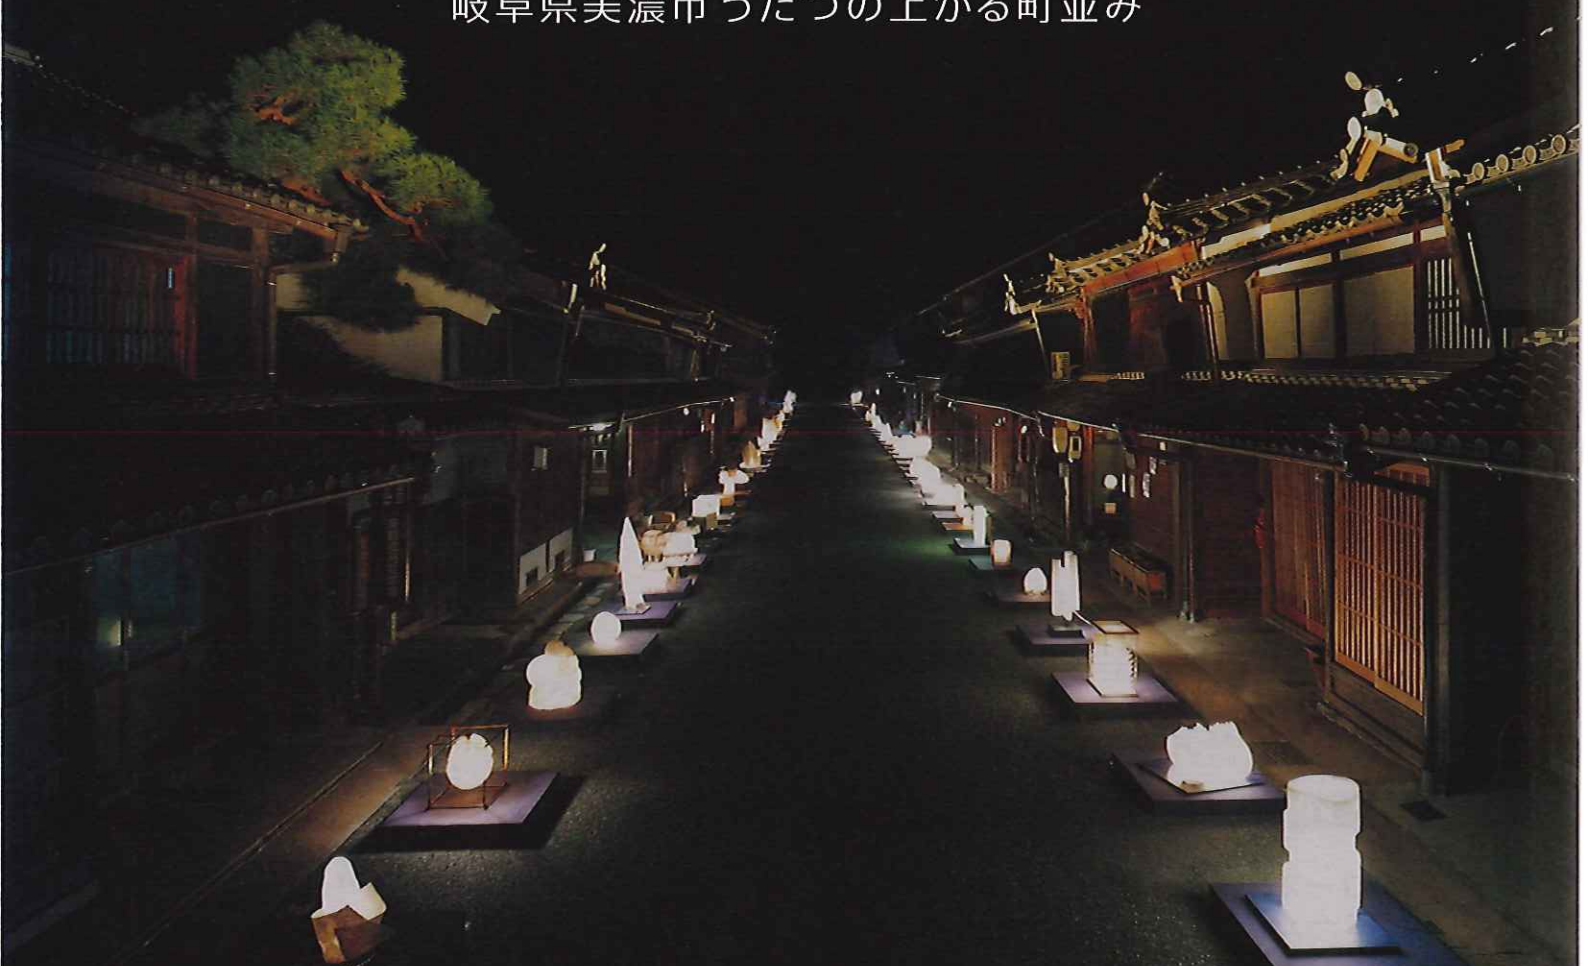

MINO WASHI AKARI ART EXHIBITION

第22回 美濃和紙 あかりアート展

2015.10.10^{SAT} 11TH 17:00-21:00

岐阜県美濃市うだつの上がる町並み