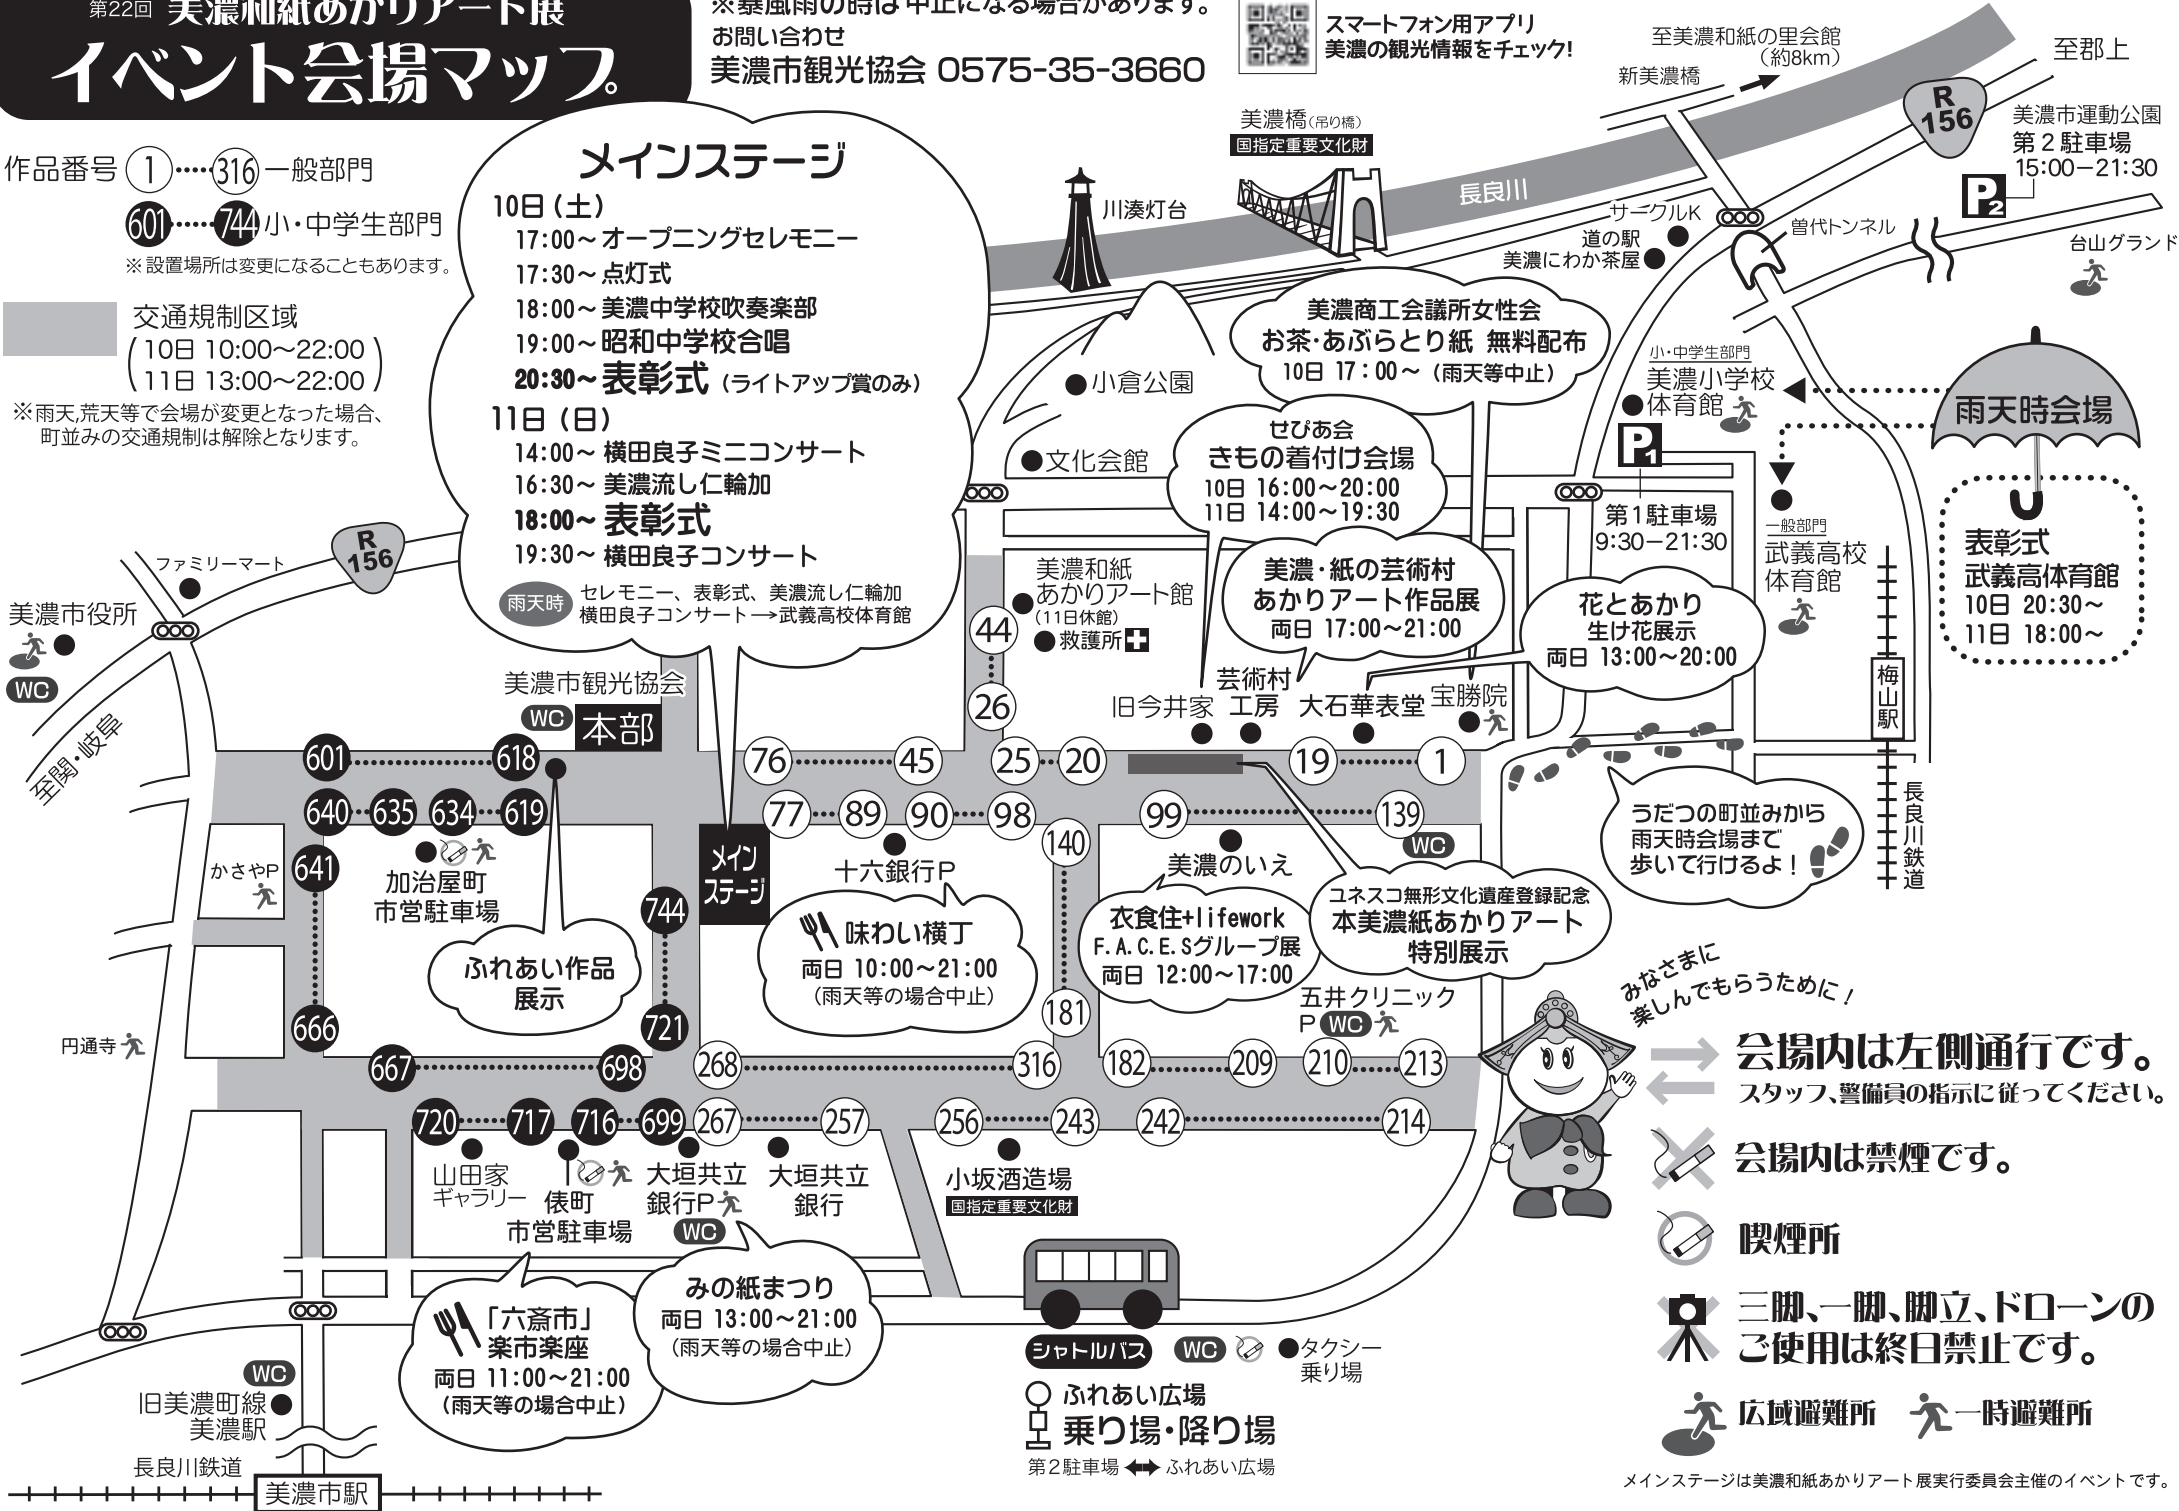

※雨天、荒天等で会場が変更となった場合、
町並みの交通規制は解除となります。

メインステージ

10日(土)

17:00~オープニングセレモニー
17:30~点灯式
18:00~美濃中学校吹奏楽部
19:00~昭和中学校合唱
20:30~表彰式(ライトアップ賞のみ)

11日(日)

14:00~横田良子ミニコンサート
16:30~美濃流し仁輪加
18:00~表彰式
19:30~横田良子コンサート

雨天時 セレモニー、表彰式、美濃流し仁輪加
横田良子コンサート→武義高校体育館

美濃商工会議所女性会
お茶・あぶらとり紙 無料配布
10日 17:00~(雨天等中止)

せびあ会
きもの着付け会場
10日 16:00~20:00
11日 14:00~19:30

美濃・紙の芸術村
あかりアート作品展
両日 17:00~21:00

花とあかり
生け花展示
両日 13:00~20:00

雨天時会場
表彰式
武義高体育館
10日 20:30~
11日 18:00~

ふれあい作品
展示

味わい横丁
両日 10:00~21:00
(雨天等の場合中止)

衣食住+lifework
F.A.C.E.Sグループ展
両日 12:00~17:00

ユネスコ無形文化遺産登録記念
本美濃紙あかりアート
特別展示

「六斎市」
楽市楽座
両日 11:00~21:00
(雨天等の場合中止)

みの紙まつり
両日 13:00~21:00
(雨天等の場合中止)

みなさまに
楽しんでもらうために!

会場内は左側通行です。
スタッフ、警備員の指示に従ってください。

会場内は禁煙です。

喫煙所

三脚、一脚、脚立、ドローンの
ご使用は終日禁止です。

広域避難所 一時避難所

メインステージは美濃和紙あかりアート展実行委員会主催のイベントです。