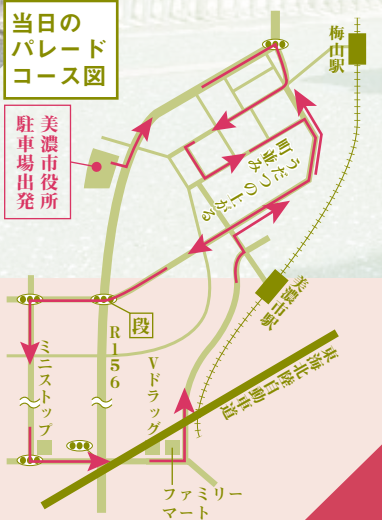

往年のスーパーカーも
やってくる!!

当日の
パレード
コース図

美濃市役所
駐車場
出発

和服de美濃クラ

イベント当日、和服(※1)で
ご参加いただいた方に

記念品をプレゼント!!

江戸時代からの情緒を色濃く残す美しい町並みと、色とりどりの和服が
咲き乱れる素敵な一日にご家族・お友達と参加してみませんか?

※1 着物、浴衣、昭和を感じられる服装が対象となります ※記念品は予定数に達し次第終了いたします